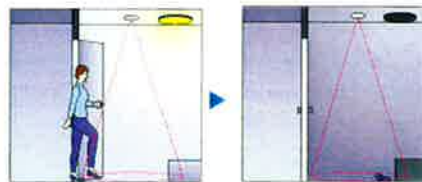

標準工事費 **19,000円**
(税込み)

お奨め情報②

ブレーカーがよく落ちる!!
漏電が心配!! という方は一度調査をお奨め致します。

調査費 **5,000円~**
(税込み)

太陽光発電システム

ソーラーローン制度有り
3kw:標準工事費 **1,880,000円**
(税込み)
別途政府補助金有

KYOCERA SAMURAI

- ・余剰電力は設置後10年間、1kwh当たり従来の倍額の約42円で売電できます。
- ・太陽光発電設置による経済効果は3kwシステムで年間削減光熱費21.6万円(月18,000円)として一般に約10年程度で設置費用を回収できます。(電気使用量の個人差による)

Panasonic ワイド21シリーズ

スイッチを交換するだけで省エネ・防犯対策もバッチリ!!
かってにスイッチ

スイッチ・取付費込み
9,700円
(税込み)

人がいるとパッと自動点灯し、いなくなるとパッと自動消灯。省エネにも効果的!!

あけたらタイマ

スイッチ・取付費込み
7,800円
(税込み)

自動で照明をON・OFFしてくれるから、まるで家に人がいるみたい。防犯対策に!!

遠赤外線PTC床暖房(富士ホット)